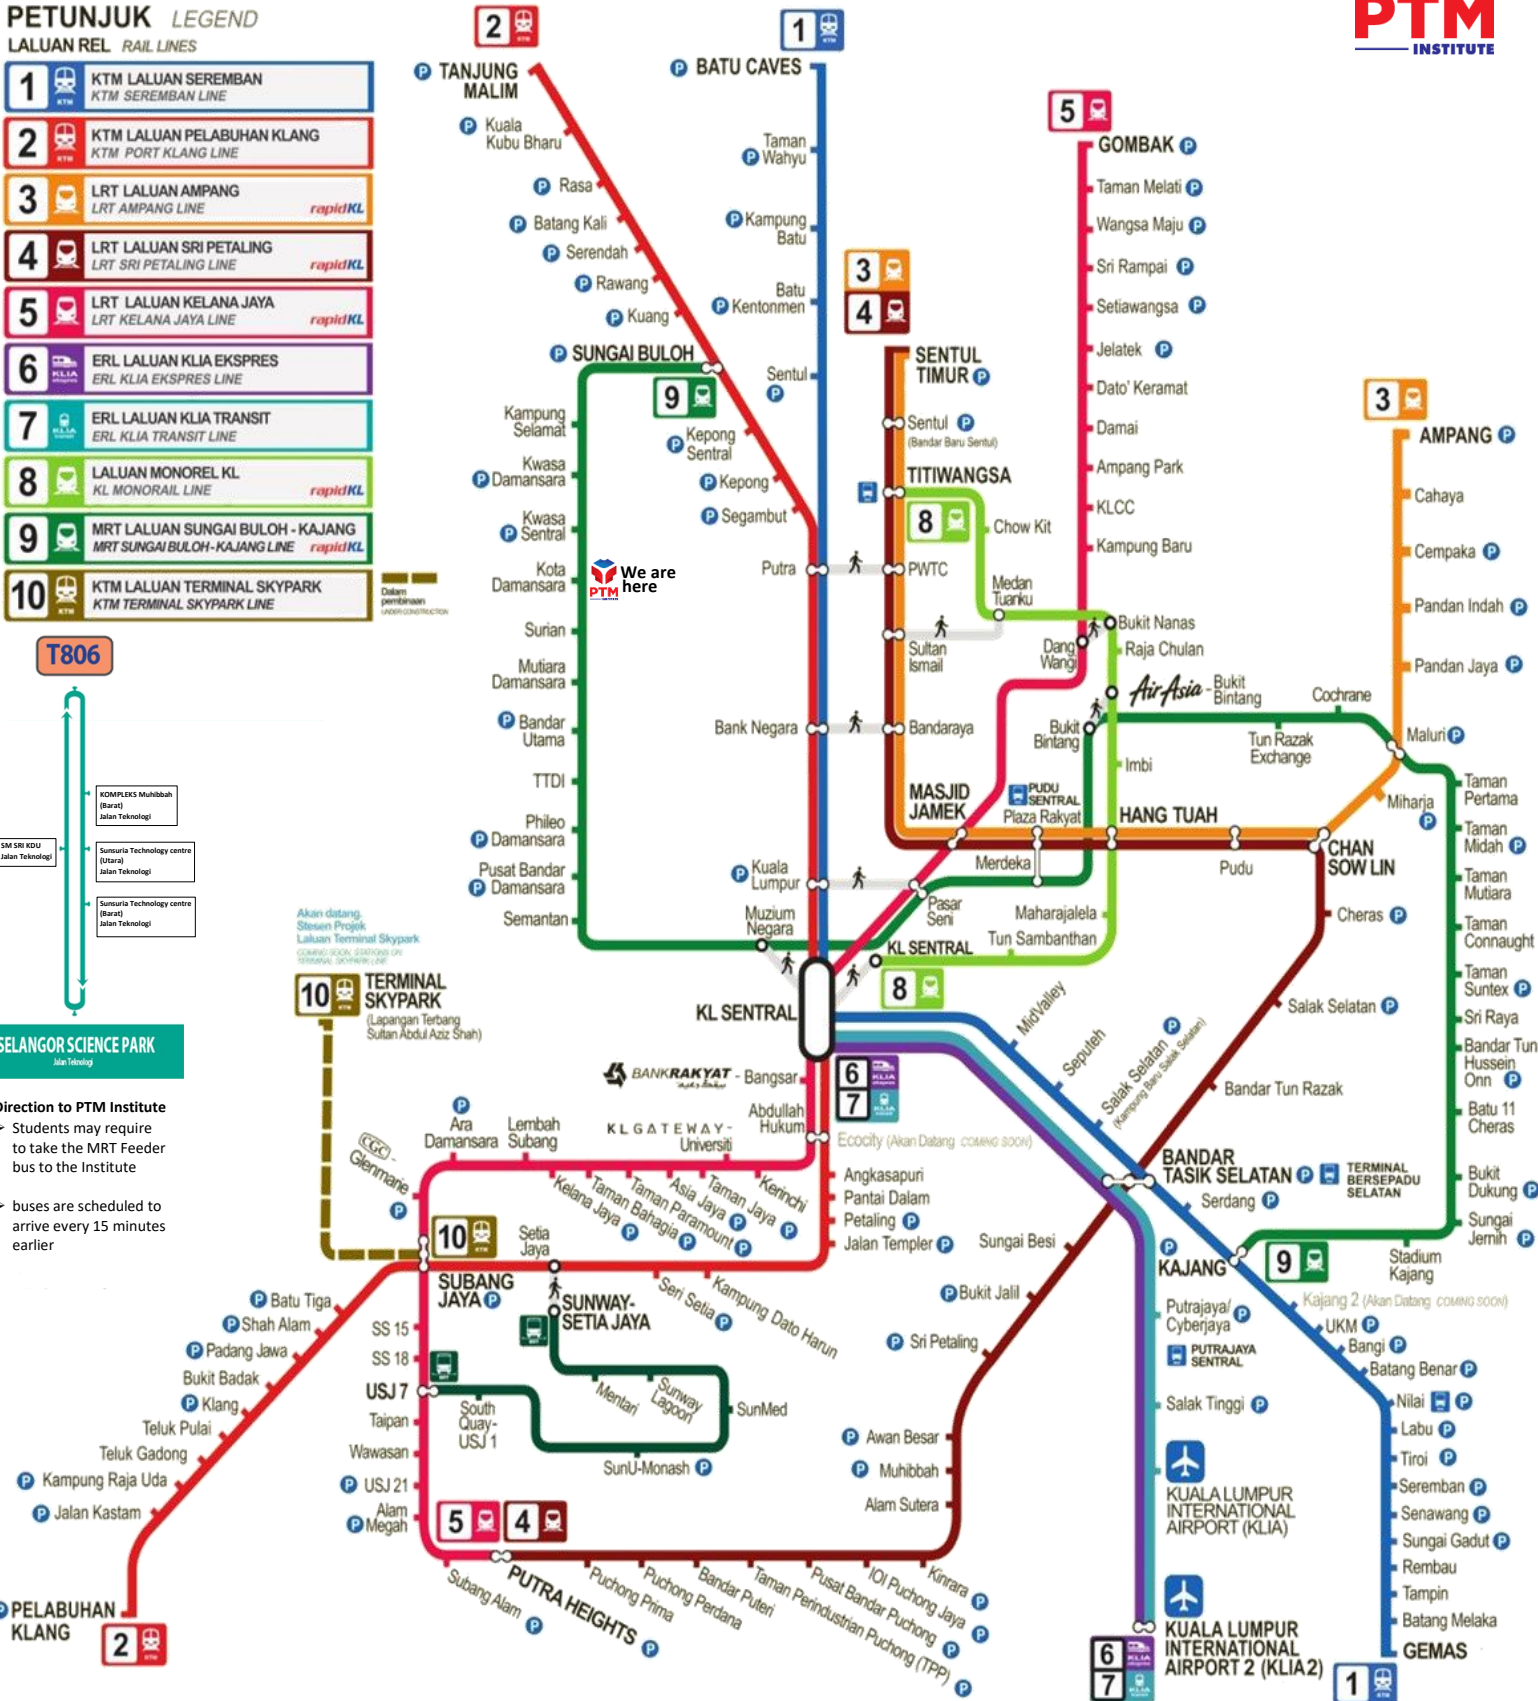

PETUNJUK LEGEND

LALUAN REL RAIL LINES

- 1** KTM LALUAN SEREMBAN
KTM SEREMBAN LINE
- 2** KTM LALUAN PELABUHAN KLANG
KTM PORT KLANG LINE
- 3** LRT LALUAN AMPANG
LRT AMPANG LINE *rapidKL*
- 4** LRT LALUAN SRI PETALING
LRT SRI PETALING LINE *rapidKL*
- 5** LRT LALUAN KELANA JAYA
LRT KELANA JAYA LINE *rapidKL*
- 6** ERL LALUAN KLIA EKSPRES
ERL KLIA EKSPRES LINE
- 7** ERL LALUAN KLIA TRANSIT
ERL KLIA TRANSIT LINE
- 8** LALUAN MONOREL KL
KL MONORAIL LINE *rapidKL*
- 9** MRT LALUAN SUNGAI BULOH - KAJANG
MRT SUNGAI BULOH - KAJANG LINE *rapidKL*
- 10** KTM LALUAN TERMINAL SKYPARK
KTM TERMINAL SKYPARK LINE

Direction to PTM Institute

- > Students may require to take the MRT Feeder bus to the Institute
- > buses are scheduled to arrive every 15 minutes earlier

PTM ACADEMY SDN BHD (737224-U)

No.12-C, Jalan Teknologi PUJ 5, Kota Damansara, 47810 Petaling Jaya, Selangor Darul Ehsan