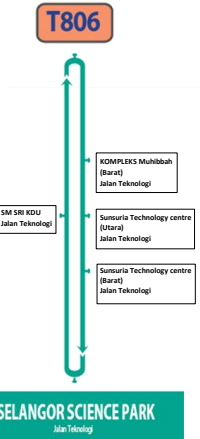

PETUNJUK LEGEND

LALUAN REL RAIL LINES

- 1** KTM LALUAN SEREMBAN
KTM SEREMBAN LINE
- 2** KTM LALUAN PELABUHAN KLANG
KTM PORT KLANG LINE
- 3** LRT LALUAN AMPANG
LRT AMPANG LINE *rapidKL*
- 4** LRT LALUAN SRI PETALING
LRT SRI PETALING LINE *rapidKL*
- 5** LRT LALUAN KELANA JAYA
LRT KELANA JAYA LINE *rapidKL*
- 6** ERL LALUAN KLIA EKSPRES
ERL KLIA EKSPRES LINE
- 7** ERL LALUAN KLIA TRANSIT
ERL KLIA TRANSIT LINE
- 8** LALUAN MONOREL KL
KL MONORAIL LINE *rapidKL*
- 9** MRT LALUAN SUNGAI BULOH - KAJANG
MRT SUNGAI BULOH - KAJANG LINE *rapidKL*
- 10** KTM LALUAN TERMINAL SKYPARK
KTM TERMINAL SKYPARK LINE

Direction to PTM Institute

- > Students may require to take the MRT Feeder bus to the Institute
- > buses are scheduled to arrive every 15 minutes earlier

PTM ACADEMY SDN BHD (737224-U)

No.12-C, Jalan Teknologi PUJ 5, Kota Damansara, 47810 Petaling Jaya, Selangor Darul Ehsan